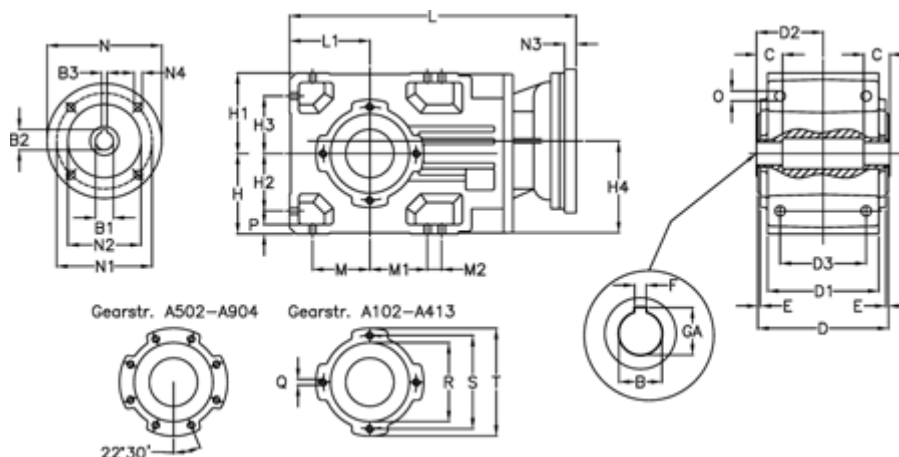

Varenummer: 296003510554225  
 Beskrivelse: Keglehjulsgear A353UH35-105,5-P71B5

## Mål

B	= 35	D2 = 88.5	H3 = 73.0	N1 = 130	S = 130
B1	= 14	D3 = 135	H4 = 114.0	N2 = 110	T = 150
B2	= 16.3	E = 3.5	L = 417.0	N3 = 5	
B3	= 5	F = 12	L1 = 100	N4 = M8x16	
Betegnelse	= A353 UH35-xx P71 B5	GA = 38.3	M = 73.0	O = 12.0	
C	= 70	H = 100	M1 = 73.0	P = 11	
D	= 173	H1 = 100	M2 = 11	Q = M10x17	
D1	= 166	H2 = 73.0	N = 160	R = 110	